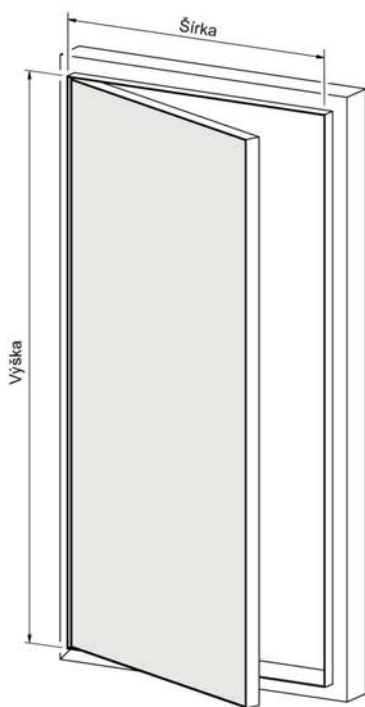

Protipožiarne revízne dverka Jumbo

Systém T-BS-EI30 pre sadrokartónové šachtové/predsadené, deliace a masívne steny s požiarou odolnosťou EI30

EI30

Požiarne odolnosť
30 minút

Požiarne odolnosť EI30:
Certifikát č. SK01 - ZSV - 0384

Požiarne odolnosť EI30:
Certifikát č. 216/C5/2021/0064

Popis produktu:

Revízne dverka Jumbo T-BS ponúkajú zapustenú montáž bez viditeľného rámu a bez viditeľných pántov. Revízne dvere Jumbo T-BS pozostávajú z hliníkových profilov a sadrovláknitej dosky. Medzi rámom a krídlom dverí je vzduchová medzera 3 mm, ktorá je vyplnená špeciálnym celoobvodovým tesnením. Dvere sa otvárajú stlačením ukrytých zacvakávacích zámkov. Revízne dverka Jumbo T-BS sú navyše štandardne vybavené štvorhrannými zámkami, pričom je možné ich nahradiť inými doplnkovými zámkami z našej ponuky. Tie zabránia manipulácii neoprávnenými osobami. Špeciálne pánty umožňujú ľahké bočné otváranie, pričom smer otvárania t. j. umiestnenie pántov je voliteľné.

- Šírka: min 500 mm až max 800 mm
- Výška: min.800 mm až max.1800 mm

(testované do Š: 800 x mm x V: 1800 mm)

Mimoriadne výhody nášho systému

- Krátka dodacia lehota
- Rýchla a bezproblémová montáž
- Praxou overené riešenie
- Vysoko estetické prevedenie
- Bez viditeľného rámu a pántov
- Obzvlášť stabilné vyhotovenie
- Bočné otváranie