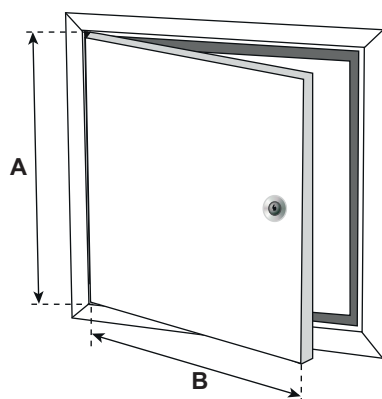

Revízne dvierka pre exteriérové využitie "vodoodolné"

System B-EXT - plechové

Použitie do
vonkajšieho
prostredia

Popis produktu:

Revízne dvierka pozostávajú zo stabilného vonkajšieho rámu a krídla dvierok z 1mm hrubého oceľového plechu s vnútornou izoláciou. Štandardná farba je biela RAL9010. Bočné montážne úchytky na vonkajšom ráme zabezpečujú bezpečnú inštaláciu do všetkých druhov stien. Po obvode vonkajšieho rámu umiestnené špeciálne tesnenie zaručuje odolnosť voči „hnanému dažďu a striekajúcej vode“.

Možnosti použitia:

Revízne dvierka B-EXT je možné použiť pre akýkoľvek typ masívnej steny vrátane stien zo zatepľovacím systémom.

Revízne dvierka boli špeciálne navrhnuté pre exteriérové použitie.

Revízne dvierka B-EXT sú "odolné proti hnanému dažďu a striekajúcej vode" podľa STN EN 1027

Rozmery:

Revízne dvierka B-EXT z pozinkovaného /nerezového plechu sa vyrábajú v nasledovných štandardných veľkostiach:

System B-EXT	Rozmery v mm	
	A	B
B-EXT200200W	200	200
B-EXT300300W	300	300
B-EXT400400W	400	400
B-EXT500500W	500	500
B-EXT600600W	600	600