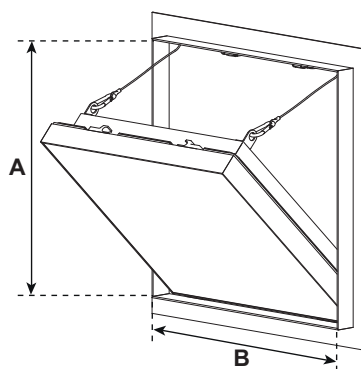

Mimoriadne výhody nášho systému

- Cenovo výhodné riešenie
- Krátka dodacia lehota
- Rýchla a bezproblémová montáž
- Praxou overené riešenie
- Inštalácia v rovine s okolitým povrchom do sadrokartónových stien a stropov
- Vysoko estetické "neviditeľné" prevedenie
- Vysoká zvuková nepriepustnosť
- Vývesné krídlo dvierok

Montáž do steny

Montážne video

Montáž do stropu

Montážne video