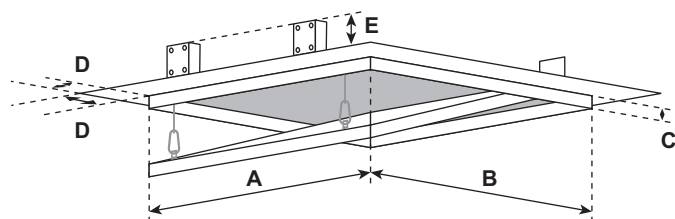

Atypické rozmery:

Na pranie môžu byť zhotovené rôzne atypické veľkosti podľa Vašich požiadaviek.

Mimoriadne výhody nášho systému

- Cenovo výhodné riešenie
- Krátka dodacia lehota
- Rýchla a bezproblémová montáž
- Skúšané aj so zámkami
- Praxou overené riešenie
- Vysoko estetické prevedenie
- „Vzducho- a prachotesnosť“ overená skúšobným protokolom č. 106 34533 (ift Rosenheim)
- Dymotesnosť overená skúšobným protokolom č. 15-001775-PR02

Montáž do steny

Montážne video

Montáž do stropu

Montážne video