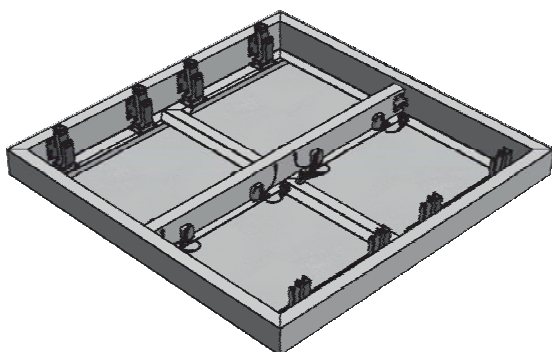

Štvordielne revízne dvere (pohľad zhora)

Možnosti použitia:

- sadrokartónové stropy s hrúbkou opláštenia od 10 mm do 25 mm
- masívne stropy

Rozmery:

Tieto produkty sú na mieru a vyrábajú sa presne podľa špecifikácií zákazníka.

Maximálne rozmery:

- Šírka: 2000 mm
- Dĺžka: na vyžiadanie

Zámky:

Revízne dvere Jumbo-XXL môžu byť doplnené nasledujúcimi druhmi zámkov:

- **FS** Štvorhranný zámok s bielou rozetou
- **Z** Cylindrický nábytkový zámok s kľúčom
- **PZ** Profilovaný cylindrický zámok s kovovou rozetou

Mimoriadne výhody nášho systému

- Krátka dodacia lehota
- Rýchla a bezproblémová montáž
- Praxou overené riešenie
- Vysoko estetické prevedenie
- Obzvlášť stabilné vyhotovenie
- Odnímateľná stredová priečka
- Nedelený svetlý otvor
- Vhodné pre nadrozmerné otvory v strope
- Systémové riešenie na mieru

Montážne
video