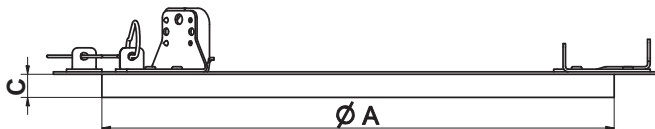

NOVINKA:

Teraz aj s dierovaným sadrokartónom

akustická dierovaná výplň

Štandardné rozmery so sadrokartónovou výplňou 12,5 mm

Systém R	Rozmery v mm	
	A	B
R200G125	200	260
R300G125	300	360
R400G125	400	460
R500G125	500	560
R600G125	600	660

Všetky štandardné veľkosti sú dodávané s hrúbkou 12,5 mm.

Mimoriadne výhody nášho systému

- Cenovo výhodné riešenie
- Krátka dodacia lehota
- Rýchle, bezproblémové zabudovanie
- Stabilný hliníkový rám
- Praxou overené riešenie
- Ploché zabudovanie do sadrokartónových stropov a stien
- Aj s dierovaným sadrokartónom