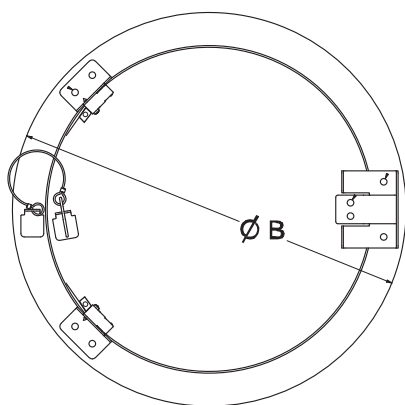

Revízne dvierka kruhové – vývesné

Systém R – Kruhové revízne dvierka so sadrokartónovou výplňou, vývesné

Popis výrobku:

Kruhové revízne dvierka pozostávajú z hliníkových profilov so sadrokartónovou výplňou GKBi 12,5 mm a zacvakávacích zámkov.

Revízne dvierka sú vybavené poistným úchytom. Aby sa zabránilo prípadným úrazom, po každom otvorení dvierok sa úchyt musí znovu zaistiť. Použitie revíznych dvierok v stenách ako aj v stropoch (nie pochôdznych) je bezproblémové. Medzi rámom a krídlom dvierok je vzduchová medzera 1,5 mm vyplnená tesnením. Dvierka sa otvárajú stlačením ukrytých zacvakávacích zámkov.

NOVINKA:

Teraz aj s dierovaným sadrokartónom

akustická dierovaná výplň

Štandardné rozmery so sadrokartónovou výplňou 12,5 mm

Systém R	Rozmery v mm	
	A	B
R200G125	200	260
R300G125	300	360
R400G125	400	460
R500G125	500	560
R600G125	600	660

Všetky štandardné veľkosti sú dodávané s hrúbkou 12,5 mm.

Mimoriadne výhody nášho systému

- Cenovo výhodné riešenie
- Krátka dodacia lehota
- Rýchle, bezproblémové zabudovanie
- Stabilný hliníkový rám
- Praxou overené riešenie
- Ploché zabudovanie do sadrokartónových stropov a stien
- Aj s dierovaným sadrokartónom