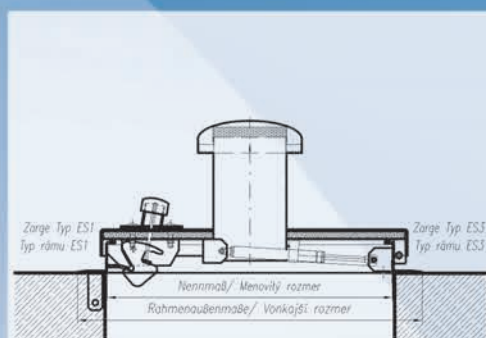

Rám poklopu: Typ ES1: Z antikorového profilu s úchytnými kotvami na zabetónovanie alebo pripevnenie hmoždinkami.

Typ ES3: Z antikorového profilu s dodatočným okrajovým rámom s kotvami na zabetónovanie. Šachtový poklop sa prichytí na okrajový rám zoskrutkovaním.

Tesnenie: Všetky šachtové dvierka sú vybavené vymeniteľným tesnením odolávajúcim poveternostným vplyvom.

Typ	Materiál	Menovitý rozmer	Svetlý otvor	Vonkajší rozmer
Typ E SA3-600E	1.4301 / 1.4571	600 mm	570 x 570 mm	726 x 726 mm
SA3-800E	1.4301 / 1.4571	800 mm	770 x 770 mm	926 x 926 mm
SA3-1000E	1.4301 / 1.4571	1000 mm	970 x 970 mm	1126 x 1126 mm
SA3-1200E	1.4301 / 1.4571	1200 mm	1170 x 1170 mm	1326 x 1326 mm
Typ F SA3-600F	1.4301 / 1.4571	600 mm	570 x 570 mm	726 x 726 mm
SA3-800F	1.4301 / 1.4571	800 mm	770 x 770 mm	926 x 926 mm
SA3-1000F	1.4301 / 1.4571	1000 mm	970 x 970 mm	1126 x 1126 mm
SA3-1200F	1.4301 / 1.4571	1200 mm	1170 x 1170 mm	1326 x 1326 mm
Typ G SA3-600G	1.4301 / 1.4571	600 mm	570 x 570 mm	726 x 726 mm
SA3-800G	1.4301 / 1.4571	800 mm	770 x 770 mm	926 x 926 mm
SA3-1000G	1.4301 / 1.4571	1000 mm	970 x 970 mm	1126 x 1126 mm
SA3-1200G	1.4301 / 1.4571	1200 mm	1170 x 1170 mm	1326 x 1326 mm
Typ H SA3-600H	1.4301 / 1.4571	600 mm	570 x 570 mm	726 x 726 mm
SA3-800H	1.4301 / 1.4571	800 mm	770 x 770 mm	926 x 926 mm
SA3-1000H	1.4301 / 1.4571	1000 mm	970 x 970 mm	1126 x 1126 mm
SA3-1200H	1.4301 / 1.4571	1200 mm	1170 x 1170 mm	1326 x 1326 mm