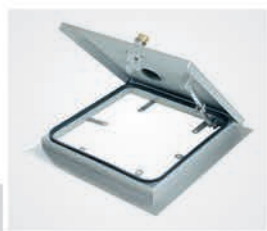

Šachtové poklapy bezpečnostné – štvorcové

SA3

Použitie: prekrytie šacht všetkých druhov, napr:

- Studne s pitnou vodou
- Šachty s vodomermi
- Šachty odpadových vôd
- Vetracie šachty

Prevedenie:

Typ E: bez izolácie

Typ F: s izoláciou

Typ G: s komínom, bez izolácie

Typ H: s komínom, s izoláciou

Typ E/F/G/H

Šachtové poklapy: Pevný poklop z antikorovej ocele väčšej hrúbky v strede vyvýšený, s rúčkou k uľahčeniu otvárania, s poistkou proti samovoľnému zatvoreniu (chráni pred samovoľným zatvorením / len mechanické uvoľnenie), s uzatváracím mechanizmom otvárateľným len servisným kľúčom, s plynovou vzperou na uľahčenie otvorenia, s pevnými pántami s možnosťou otvorenia až na 100 stupňov, dodávané vrátane servisného kľúča.

Rám poklopu: Typ ES1: Z antikorového profilu s úchytnými kotvami na zabetónovanie alebo pripevnenie hmoždinkami.

Typ ES3: Z antikorového profilu s dodatočným okrajovým rámom s kotvami na zabetónovanie. Šachtový poklop sa prichytí na okrajový rám zoskrutkovaním.