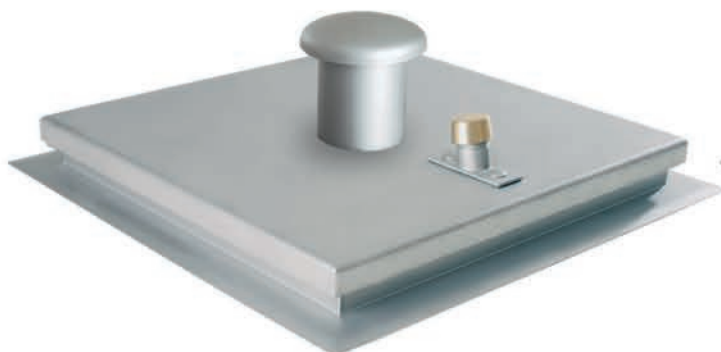

Šachtové poklapy bezpečnostné – štvorcové

SA3

Použitie: prekrytie šacht všetkých druhov, napr:

- Studne s pitnou vodou
- Šachty s vodomermi
- Šachty odpadových vôd
- Vetracie šachty

Prevedenie:

Typ E: bez izolácie

Typ F: s izoláciou

Typ G: s komínom, bez izolácie

Typ H: s komínom, s izoláciou

Typ E/F/G/H

Šachtové poklapy: Pevný poklop z antikorovej ocele väčšej hrúbky v strede vyvýšený, s rúčkou k uľahčeniu otvárania, s poistkou proti samovoľnému zatvoreniu (chráni pred samovoľným zatvorením / len mechanické uvoľnenie), s uzatváracím mechanizmom otvárateľným len servisným kľúčom, s plynovou vzperou na uľahčenie otvorenia, s pevnými pántami s možnosťou otvorenia až na 100 stupňov, dodávané vrátane servisného kľúča.

Rám poklopu: Typ ES1: Z antikorového profilu s úchytnými kotvami na zabetónovanie alebo pripevnenie hmoždinkami.

Typ ES3: Z antikorového profilu s dodatočným okrajovým rámom s kotvami na zabetónovanie. Šachtový poklop sa prichytí na okrajový rám zoskrutkovaním.