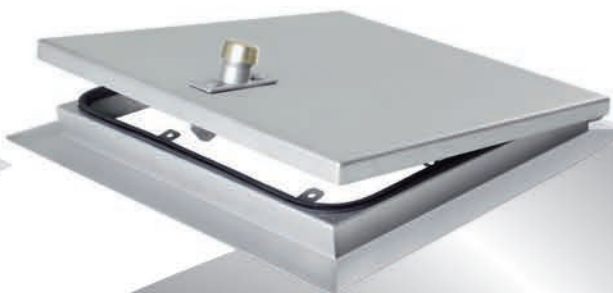

Šachtové poklapy bezpečnostné – štvorcové

SA3

Použitie: prekrytie šacht všetkých druhov, napr:

- Studne s pitnou vodou
- Šachty s vodomermi
- Šachty odpadových vôd
- Vetracie šachty

Prevedenie:

Typ E: bez izolácie

Typ F: s izoláciou

Typ G: s komínom, bez izolácie

Typ H: s komínom, s izoláciou

Typ E/F/G/H

Šachtové poklapy: Pevný poklop z antikorovej ocele väčšej hrúbky v strede vyvýšený, s rúčkou k uľahčeniu otvárania, s poistkou proti samovoľnému zatvoreniu (chráni pred samovoľným zatvorením / len mechanické uvoľnenie), s uzatváracím mechanizmom otvárateľným len servisným kľúčom, s plynovou vzperou na uľahčenie otvorenia, s pevnými pántami s možnosťou otvorenia až na 100 stupňov, dodávané vrátane servisného kľúča.

Rám poklopu: Typ ES1: Z antikorového profilu s úchytnými kotvami na zabetónovanie alebo pripevnenie hmoždinkami.

Typ ES3: Z antikorového profilu s dodatočným okrajovým rámom s kotvami na zabetónovanie. Šachtový poklop sa prichytí na okrajový rám zoskrutkovaním.