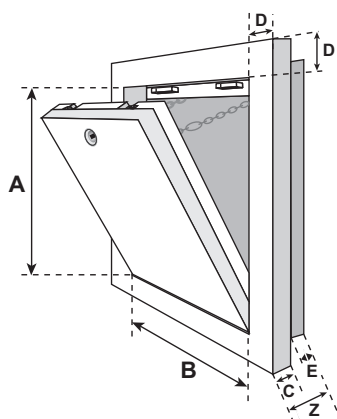

Protipožiarne revízne dverka

EI90

Systém F5 – 90 BMW – pre masívne steny

Popis výrobku:

Revízne dverka pozostávajú z hliníkových profilov so sadrokartónovou výplňou GKF v hrúbke 40 mm (EI90). Obidva rámy revíznych dveriek pozostávajú zo štyroch jednotlivých rámových častí, ktoré sú navzájom pevne spojené špeciálnym zvaraním. Zdvojenie výplne na zadnej strane dveriek zabezpečuje požadovanú protipožiarne odolnosť. Revízne dverka sú vybavené poistným úchytom. Aby sa zabránilo prípadným úrazom, po každom otvorení dveriek sa úchyt musí znovu zavesiť.

Medzi rámom a krídlom dveriek je vzduchová medzera 1,5 mm, ktorá je po obvode vyplnená protipožiarne (napeňovacím) tesnením. Pri uzatváraní revíznych dveriek je možné zvoliť si medzi štvorhranným zámkom (FS), cylindrickým nábytkovým zámkom (Z), a profilovaným cylindrickým zámkom (PZ1/PZ2). Revízne dverka sa uchytia do steny pomocou priložených kotiev.

V súlade s predpismi: AbZ EI90 Z-6.55-2242

Protipožiarne

Krídlo dveriek je vyberateľné

C = 40 mm

D = 57 mm

E = variabilný rozmer

Z = celková hrúbka = 80 mm

Možnosti použitia:

- pre masívne steny
- pre všetky vhodné masívne konštrukcie stien

Rozmery:

Protipožiarne revízne dverka sa vyrábajú v nasledovných štandardných veľkostiach. Rozmery A a B sú nasledovné:

- 200 x 200 mm
- 300 x 300 mm
- 400 x 400 mm
- 500 x 500 mm
- 600 x 600 mm
- skúšané do rozmeru B: 1000 x H: 1500 mm