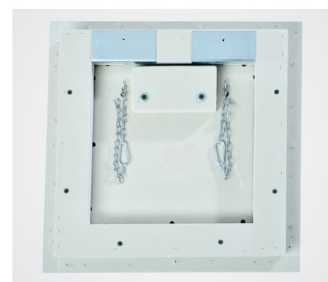

Protipožiarne revízne dverka

EI90

Systém F5 – 90 BMW – pre masívne steny

Popis výrobku:

Revízne dverka pozostávajú z hliníkových profilov so sadrokartónovou výplňou GKF v hrúbke 40 mm (EI90). Obidva rámy revíznych dveriek pozostávajú zo štyroch jednotlivých rámových častí, ktoré sú navzájom pevne spojené špeciálnym zvaraním. Zdvojenie výplne na zadnej strane dveriek zabezpečuje požadovanú protipožiarne odolnosť. Revízne dverka sú vybavené poistným úchytom. Aby sa zabránilo prípadným úrazom, po každom otvorení dveriek sa úchyt musí znovu zavesiť.

Medzi rámom a krídlom dveriek je vzduchová medzera 1,5 mm, ktorá je po obvode vyplnená protipožiarne (napeňovacím) tesnením. Pri uzatváraní revíznych dveriek je možné zvoliť si medzi štvorhranným zámkom (FS), cylindrickým nábytkovým zámkom (Z), a profilovaným cylindrickým zámkom (PZ1/PZ2). Revízne dverka sa uchytia do steny pomocou priložených kotiev.

V súlade s predpismi: AbZ EI90 Z-6.55-2242

Protipožiarne

Krídlo dveriek je vyberateľné

C = 40 mm

D = 57 mm

E = variabilný rozmer

Z = celková hrúbka = 80 mm

Možnosti použitia:

- pre masívne steny
- pre všetky vhodné masívne konštrukcie stien

Rozmery:

Protipožiarne revízne dverka sa vyrábajú v nasledovných štandardných veľkostiach. Rozmery A a B sú nasledovné:

- 200 x 200 mm
- 300 x 300 mm
- 400 x 400 mm
- 500 x 500 mm
- 600 x 600 mm
- skúšané do rozmeru B: 1000 x H: 1500 mm