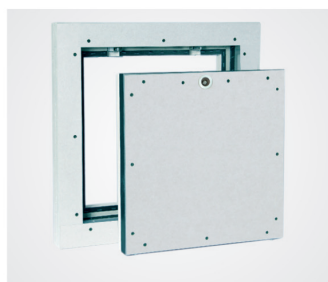

Protipožiarne revízne dverka

EI90

Systém F5 – 90 BMW – pre masívne steny

Popis výrobku:

Revízne dverka pozostávajú z hliníkových profilov so sadrokartónovou výplňou GKF v hrúbke 40 mm (EI90). Obidva rámy revíznych dveriek pozostávajú zo štyroch jednotlivých rámových častí, ktoré sú navzájom pevne spojené špeciálnym zvaraním. Zdvojenie výplne na zadnej strane dveriek zabezpečuje požadovanú protipožiarne odolnosť. Revízne dverka sú vybavené poistným úchytom. Aby sa zabránilo prípadným úrazom, po každom otvorení dveriek sa úchyt musí znovu zavesiť.

Medzi rámom a krídlom dveriek je vzduchová medzera 1,5 mm, ktorá je po obvode vyplnená protipožiarne (napeňovacím) tesnením. Pri uzatváraní revíznych dveriek je možné zvoliť si medzi štvorhranným zámkom (FS), cylindrickým nábytkovým zámkom (Z), a profilovaným cylindrickým zámkom (PZ1/PZ2). Revízne dverka sa uchytia do steny pomocou priložených kotiev.

V súlade s predpismi: AbZ EI90 Z-6.55-2242

Protipožiarne

Krídlo dveriek je vyberateľné

C = 40 mm

D = 57 mm

E = variabilný rozmer

Z = celková hrúbka = 80 mm

Možnosti použitia:

- pre masívne steny
- pre všetky vhodné masívne konštrukcie stien

Rozmery:

Protipožiarne revízne dverka sa vyrábajú v nasledovných štandardných veľkostiach. Rozmery A a B sú nasledovné:

- 200 x 200 mm
- 300 x 300 mm
- 400 x 400 mm
- 500 x 500 mm
- 600 x 600 mm
- skúšané do rozmeru B: 1000 x H: 1500 mm