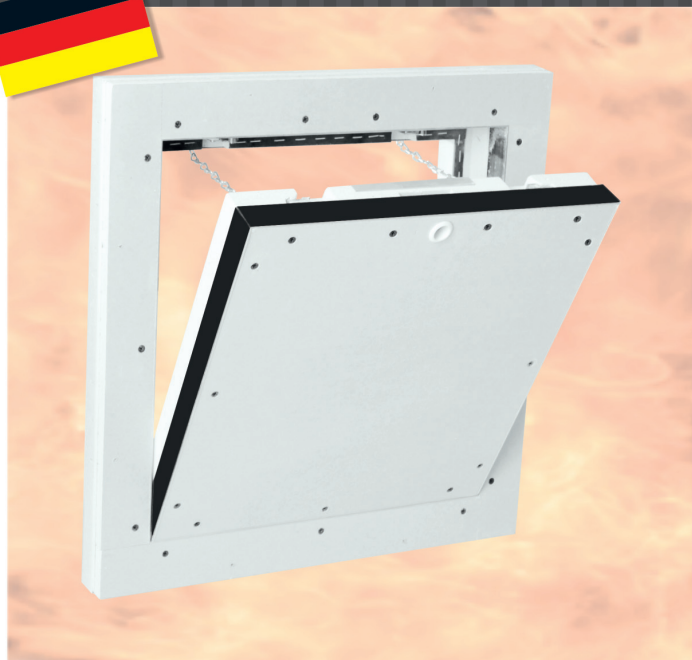

Protipožiarne revízne dverka

EI90

Systém F5 – 90 BMW – pre masívne steny

Popis výrobku:

Revízne dverka pozostávajú z hliníkových profilov so sadrokartónovou výplňou GKF v hrúbke 40 mm (EI90). Obidva rámy revíznych dveriek pozostávajú zo štyroch jednotlivých rámových častí, ktoré sú navzájom pevne spojené špeciálnym zvaraním. Zdvojenie výplne na zadnej strane dveriek zabezpečuje požadovanú protipožiarne odolnosť. Revízne dverka sú vybavené poistným úchytom. Aby sa zabránilo prípadným úrazom, po každom otvorení dveriek sa úchyt musí znovu zavesiť.

Medzi rámom a krídlom dveriek je vzduchová medzera 1,5 mm, ktorá je po obvode vyplnená protipožiarne (napeňovacím) tesnením. Pri uzatváraní revíznych dveriek je možné zvoliť si medzi štvorhranným zámkom (FS), cylindrickým nábytkovým zámkom (Z), a profilovaným cylindrickým zámkom (PZ1/PZ2). Revízne dverka sa uchytia do steny pomocou priložených kotiev.

V súlade s predpismi: AbZ EI90 Z-6.55-2242

Protipožiarne

Krídlo dveriek je vyberateľné

C = 40 mm

D = 57 mm

E = variabilný rozmer

Z = celková hrúbka = 80 mm

Možnosti použitia:

- pre masívne steny
- pre všetky vhodné masívne konštrukcie stien

Rozmery:

Protipožiarne revízne dverka sa vyrábajú v nasledovných štandardných veľkostiach. Rozmery A a B sú nasledovné:

- 200 x 200 mm
- 300 x 300 mm
- 400 x 400 mm
- 500 x 500 mm
- 600 x 600 mm
- skúšané do rozmeru B: 1000 x H: 1500 mm