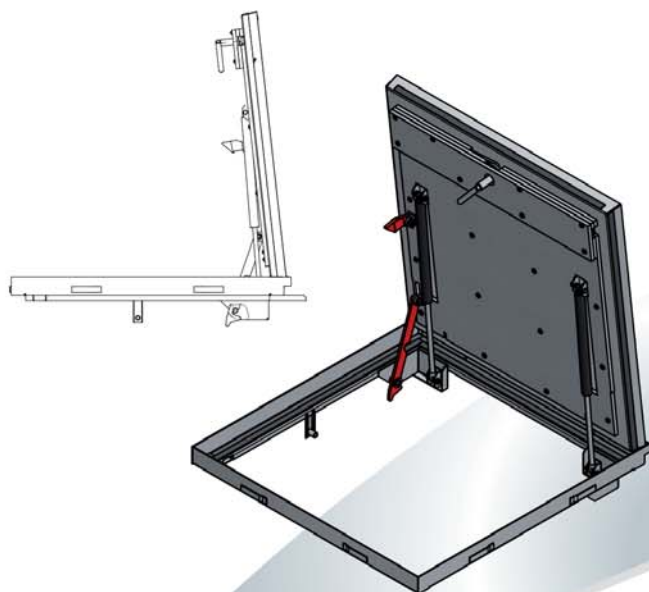

### Zvláštne prednosti nášho systému:

- špeciálne tesnenie proti zime a poveternostným podmienkam, pachom a vode
- upevňovacie kotvy pre bezpečné zabudovanie
- v zabudovanom stave takmer neviditeľné
- hĺbka vane 50 mm
- s príslušnou priečnou zosilňovacou výstuhou
- s plynovou vzperou pre uľahčenie otvárania
- otvárateľné z vnútra aj z vonku

### Popis výrobku:

Šachtový poklop Systém MA-BSZ je vyrobený z 2,5 mm hrubej antikorovej ocele. Hĺbka vane je 50 mm a hĺbka stavebného otvoru pre zabudovanie je 75 mm. Rám je vyrobený so špeciálnym EPDM tesnením proti mrazu a poveternostným vplyvom, ktoré zabezpečuje tesnosť proti prieniku pachov a vode.

### Oblasť použitia:

Pre pochôdzne jednorovňové šachty vo vonkajšom alebo vnútornom prostredí.

Typ	Vonkajší rozmer	Svetlý otvor
MA-BSZ-600600E75	701 x 724 mm	600 x 600 mm
MA-BSZ-800800E75	901 x 924 mm	800 x 800 mm
MA-BSZ-10001000E75	1101 x 1124 mm	1000 x 1000 mm