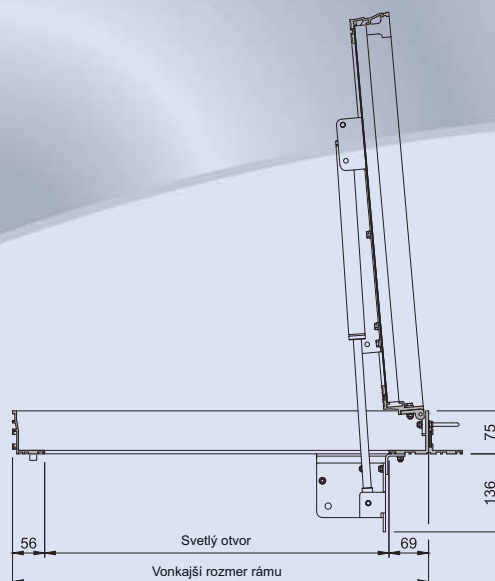

Určené pre:

Mimoriadne výhody nášho systému:

- S tromi špeciálnymi tesneniami odolnými voči mrazu a poveternostným vplyvom
- Po inštalácii takmer neviditeľný
- Hĺbka veka je 62 mm
- S dodatočnou výstuhou
- Jednoduché otváranie vďaka kvalitným plynovým vzperám

- ★ Vlastná výroba s najmodernejšími systémami v prémiovej kvalite
- ★ Krátke dodacie lehoty