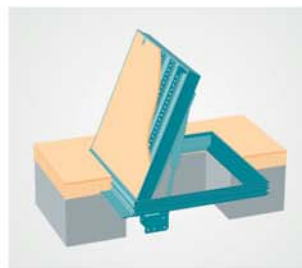

Podlahový poklop Sériá HSE 75

Hliníkový

PremiumLine

Hliníkový

Popis produktu:

Podlahový poklop Sériá HSE 75 je vyrobený zo špeciálneho hliníkového profilu, hĺbka veka je 62 mm a montážna výška len 78 mm. Poklop je vybavený tromi celoobvodovými špeciálnymi tesneniami odolnými voči mrazu a poveternostným vplyvom, ktoré sú do značnej miery nepriepustné pre zápach a vodu. Poklop je osadený do výšky podlahy (s ohľadom na hrúbku dlažobného materiálu) a následne je okolie rámu aj veko vyplnené betónom. Priložené plynové vzpery je nutné namontovať až po vytvrdnutí betónu.

Plynové vzpery vysokej kvality umožňujú otváranie inak ťažkého podlahového poklopu len jednou osobou a zároveň zabezpečia veko proti mimovoľnému pádu. Poklop sa otvára z vonkajšej strany. Vyplnenie poklopu je možné rôznymi materiálmi ako je dlažba, betón, živica, granit, terrazzo platne, drevo, tvrdé podlahové výplne a pod.

Zaťaženie:

- Do 125 kN podľa STN EN 124 (Trieda B125)

Materiál:

- Rám aj veko je vyrobené zo špeciálneho hliníkového profilu

Možnosti použitia:

Pochôdne podlahové šachty v interiéri a exteriéri, kde je kladený dôraz na vysokú kvalitu prevedenia

Výška 75 mm

Určené pre:

Mimoriadne výhody nášho systému:

- S tromi špeciálnymi tesneniami odolnými voči mrazu a poveternostným vplyvom
- Po inštalácii takmer neviditeľný
- Hĺbka veka je 62 mm
- S dodatočnou výstuhou
- Jednoduché otváranie vďaka kvalitným plynovým vzperám