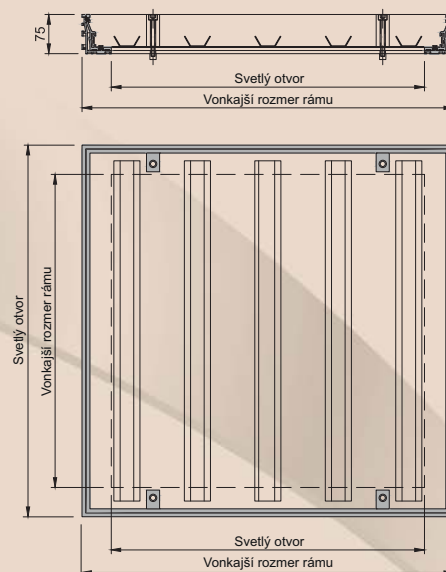

EasyLifter

Pre jednoduché otváranie a manipuláciu s plnitelnými podlahovými poklopmi od hmotnosti 50 kg (vaňa + náplň) odporúčame náš EasyLifter.