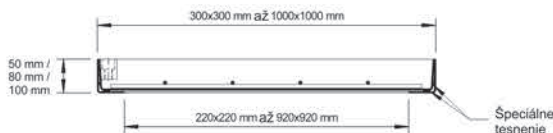

Zvláštne prednosti nášho Systému

- špeciálne tesnenie proti zime a poveternostným podmienkam, pachom a vode
- upevňovacie kotvy pre 100 % uchytenie v betóne
- v zabudovanom stave takmer neviditeľné
- ponúkame hĺbky váň 50 mm, 80 mm a 100 mm
- s príslušnou priečnou zosilňovacou výstuhou
- kónický tvar zabezpečuje ľahké vybratie

Typ	Vonkajší rozmer	Svetlý otvor
PRO-300300V50	300 x 300 mm	220 x 220 mm
PRO-400400V50	400 x 400 mm	320 x 320 mm
PRO-500500V50	500 x 500 mm	420 x 420 mm
PRO-600600V50	600 x 600 mm	520 x 520 mm
PRO-700700V50	700 x 700 mm	620 x 620 mm
PRO-800800V50	800 x 800 mm	720 x 720 mm
PRO-900900V50	900 x 900 mm	820 x 820 mm
PRO-10001000V50	1000 x 1000 mm	920 x 920 mm
PRO-300300V80	300 x 300 mm	220 x 220 mm
PRO-400400V80	400 x 400 mm	320 x 320 mm
PRO-500500V80	500 x 500 mm	420 x 420 mm
PRO-600600V80	600 x 600 mm	520 x 520 mm
PRO-700700V80	700 x 700 mm	620 x 620 mm
PRO-800800V80	800 x 800 mm	720 x 720 mm
PRO-900900V80	900 x 900 mm	820 x 820 mm
PRO-10001000V80	1000 x 1000 mm	920 x 920 mm
PRO-300300V100	300 x 300 mm	220 x 220 mm
PRO-400400V100	400 x 400 mm	320 x 320 mm
PRO-500500V100	500 x 500 mm	420 x 420 mm
PRO-600600V100	600 x 600 mm	520 x 520 mm
PRO-700700V100	700 x 700 mm	620 x 620 mm
PRO-800800V100	800 x 800 mm	720 x 720 mm
PRO-900900V100	900 x 900 mm	820 x 820 mm
PRO-10001000V100	1000 x 1000 mm	920 x 920 mm

Otváranie:

Súčasťou každého FF poklopu sú zdvíhacie kľúče a návod na montáž.

Montáž:

Montáž musí byť prevedená odborne a podľa návodu na montáž. Pri typoch so špeciálnym tesnením je potrebné dávať pozor na čistotu tesnenia a profilu pri montáži.

SLO_Schacht_Flyer_PRO-FEUERVERZINKT_V1_KÄN_270314

FF Systembau
Revízne systémy

Lesná 945
966 01 Hliník nad Hronom
Tel. 045 – 672 7330
Fax. 045 – 672 7334

www.ffsystembau.sk
e-mail: info@ffsystembau.sk