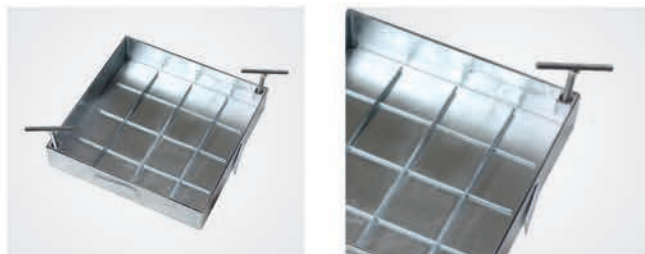

## Popis výrobku:

Šachtový poklop Systém ECO je zhotovený zo žiarovo pozinkovanej ocele hrúbky 2 mm. Prevedenie rôznych hĺbok poklopov 50 mm, 80 mm a 100 mm ponúka vhodné riešenie pre každé použitie. Šachtový poklop Systém PRO je vyrobený so špeciálnym tesnením proti mrazu a poveternostným vplyvom, ktoré zabezpečuje tesnosť proti prieniku pachov a vode. Vonkajší rám sa pevne uchyti v betóne pomocou kotiev. Následne sa môže vaňa, ktorá je vložená v ráme naplniť betónom. Pevné uchytenie poklopu o rám zabezpečujú skrutkové spoje v rohoch poklopu. Skrutkové spoje zabezpečujú tiež uchytenie zdvíhacieho kľúča. Uchytením aspoň dvoch zdvíhacích kľúčov je možné poklop bezpečne vybrať. Vyplnenie poklopu je možné rôznymi materiálmi ako je betón, dlažba, tvrdé podlahové výplne, terasové platne a pod.

## Materiál:

- Rám aj vnútorná vaňa je vyrobená z 2 mm hrubej žiarovo pozinkovanej ocele.

## Zvláštne prednosti nášho Systému

- špeciálne tesnenie proti zime a poveternostným podmienkam, pachom a vode
- upevňovacie kotvy pre 100 % uchytenie v betóne
- v zabudovanom stave takmer neviditeľné
- ponúkame hĺbky váň 50 mm, 80 mm a 100 mm
- s príslušnou priečnou zosilňovacou výstuhou
- kónický tvar zabezpečuje ľahké vybratie