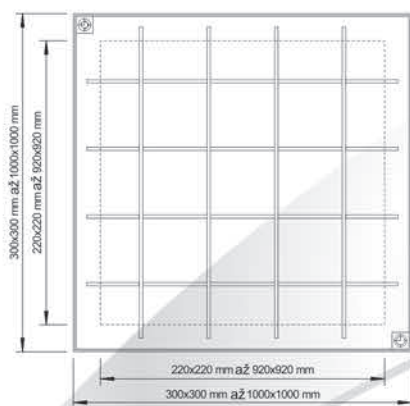

Zvláštne prednosti nášho Systému

- špeciálne tesnenie proti zime a poveternostným podmienkam, pachom a vode
- upevňovacie kotvy pre 100 % uchytenie v betóne
- v zabudovanom stave takmer neviditeľné
- ponúkame hĺbky váň 50 mm, 80 mm a 100 mm
- s príslušnou priečnou zosilňovacou výstuhou
- kónický tvar zabezpečuje ľahké vybratie

Typ	Vonkajší rozmer	Svetlý otvor
PRO-300300V50	300 x 300 mm	220 x 220 mm
PRO-400400V50	400 x 400 mm	320 x 320 mm
PRO-500500V50	500 x 500 mm	420 x 420 mm
PRO-600600V50	600 x 600 mm	520 x 520 mm
PRO-700700V50	700 x 700 mm	620 x 620 mm
PRO-800800V50	800 x 800 mm	720 x 720 mm
PRO-900900V50	900 x 900 mm	820 x 820 mm
PRO-10001000V50	1000 x 1000 mm	920 x 920 mm
PRO-300300V80	300 x 300 mm	220 x 220 mm
PRO-400400V80	400 x 400 mm	320 x 320 mm
PRO-500500V80	500 x 500 mm	420 x 420 mm
PRO-600600V80	600 x 600 mm	520 x 520 mm
PRO-700700V80	700 x 700 mm	620 x 620 mm
PRO-800800V80	800 x 800 mm	720 x 720 mm
PRO-900900V80	900 x 900 mm	820 x 820 mm
PRO-10001000V80	1000 x 1000 mm	920 x 920 mm
PRO-300300V100	300 x 300 mm	220 x 220 mm
PRO-400400V100	400 x 400 mm	320 x 320 mm
PRO-500500V100	500 x 500 mm	420 x 420 mm
PRO-600600V100	600 x 600 mm	520 x 520 mm
PRO-700700V100	700 x 700 mm	620 x 620 mm
PRO-800800V100	800 x 800 mm	720 x 720 mm
PRO-900900V100	900 x 900 mm	820 x 820 mm
PRO-10001000V100	1000 x 1000 mm	920 x 920 mm

Otváranie:

Súčasťou každého FF poklopu sú zdvíhacie kľúče a návod na montáž.

Montáž:

Montáž musí byť prevedená odborne a podľa návodu na montáž. Pri typoch so špeciálnym tesnením je potrebné dávať pozor na čistotu tesnenia a profilu pri montáži.

SLO_Schacht_Flyer_PRO-FEUERVERZINKT_V1_KÄN_270314

FF Systembau
Revízne systémy

Lesná 945
966 01 Hliník nad Hronom
Tel. 045 – 672 7330
Fax. 045 – 672 7334

www.ffsystembau.sk
e-mail: info@ffsystembau.sk