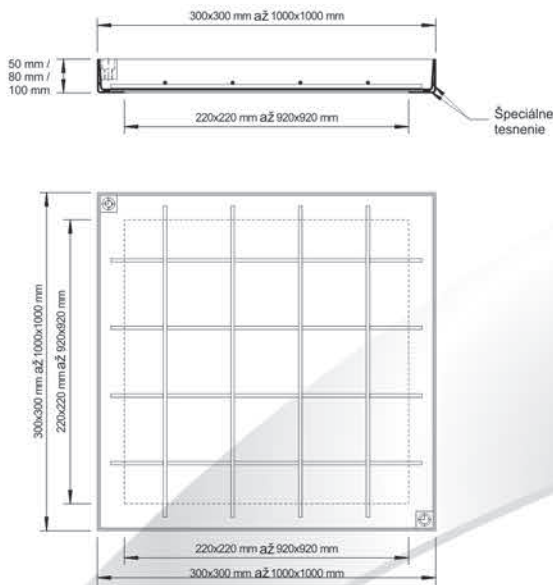

Zaťaženie:

- 125 kN podľa EN 124.

Materiál:

- Rám aj vnútorná vaňa je vyrobená z 2 mm hrubej antikorovej ocele.

Oblasti použitia:

Pre šachty v podlahách vo vnútorných aj vonkajších pochôdnych priestranstvách.

Typ	Vonkajší rozmer	Svetlý otvor
PRO-300300E50	300 x 300 mm	220 x 220 mm
PRO-400400E50	400 x 400 mm	320 x 320 mm
PRO-500500E50	500 x 500 mm	420 x 420 mm
PRO-600600E50	600 x 600 mm	520 x 520 mm
PRO-700700E50	700 x 700 mm	620 x 620 mm
PRO-800800E50	800 x 800 mm	720 x 720 mm
PRO-900900E50	900 x 900 mm	820 x 820 mm
PRO-10001000E50	1000 x 1000 mm	920 x 920 mm
PRO-300300E80	300 x 300 mm	220 x 220 mm
PRO-400400E80	400 x 400 mm	320 x 320 mm
PRO-500500E80	500 x 500 mm	420 x 420 mm
PRO-600600E80	600 x 600 mm	520 x 520 mm
PRO-700700E80	700 x 700 mm	620 x 620 mm
PRO-800800E80	800 x 800 mm	720 x 720 mm
PRO-900900E80	900 x 900 mm	820 x 820 mm
PRO-10001000E80	1000 x 1000 mm	920 x 920 mm
PRO-300300E100	300 x 300 mm	220 x 220 mm
PRO-400400E100	400 x 400 mm	320 x 320 mm
PRO-500500E100	500 x 500 mm	420 x 420 mm
PRO-600600E100	600 x 600 mm	520 x 520 mm
PRO-700700E100	700 x 700 mm	620 x 620 mm
PRO-800800E100	800 x 800 mm	720 x 720 mm
PRO-900900E100	900 x 900 mm	820 x 820 mm
PRO-10001000E100	1000 x 1000 mm	920 x 920 mm