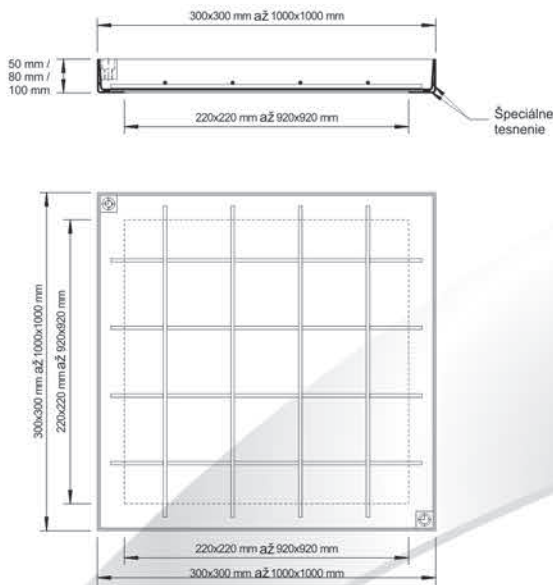

### Popis výrobku:

Šachtový poklop Systém PRO je zhotovený z antikorovej ocele hrúbky 2 mm. Prevedenie rôznych hĺbok poklopov 50 mm, 80 mm a 100 mm ponúka vhodné riešenie pre každé použitie. Šachtový poklop Systém PRO je vyrobený so špeciálnym tesnením proti mrazu a poveternostným vplyvom. Tesnenie zabezpečuje aj tesnosť proti zápachom a vode. Vonkajší rám sa pevne uchyťí v betóne pomocou kotiev. Následne sa môže vaňa, ktorá je vložená v ráme naplniť betónom. Pevné uchytenie poklopu o rám zabezpečujú skrutkové spoje v rohoch poklopu. Skrutkové spoje zabezpečujú tiež uchytenie zdvíhacieho kľúča. Uchytením aspoň dvoch zdvíhacích kľúčov je možné poklop bezpečne vybrať. Vyplnenie poklopu je možné rôznymi materiálmi ako je betón, dlažba, tvrdé podlahové výplne, terasové platne a pod.

### Materiál:

- Rám aj vnútorná vaňa je vyrobená z 2 mm hrubej antikorovej ocele.

### Oblasti použitia:

Pre šachty v podlahách vo vnútorných aj vonkajších pochôdnych priestranstvách.

Typ	Vonkajší rozmer	Svetlý otvor
PRO-300300E50	300 x 300 mm	220 x 220 mm
PRO-400400E50	400 x 400 mm	320 x 320 mm
PRO-500500E50	500 x 500 mm	420 x 420 mm
PRO-600600E50	600 x 600 mm	520 x 520 mm
PRO-700700E50	700 x 700 mm	620 x 620 mm
PRO-800800E50	800 x 800 mm	720 x 720 mm
PRO-900900E50	900 x 900 mm	820 x 820 mm
PRO-10001000E50	1000 x 1000 mm	920 x 920 mm
PRO-300300E80	300 x 300 mm	220 x 220 mm
PRO-400400E80	400 x 400 mm	320 x 320 mm
PRO-500500E80	500 x 500 mm	420 x 420 mm
PRO-600600E80	600 x 600 mm	520 x 520 mm
PRO-700700E80	700 x 700 mm	620 x 620 mm
PRO-800800E80	800 x 800 mm	720 x 720 mm
PRO-900900E80	900 x 900 mm	820 x 820 mm
PRO-10001000E80	1000 x 1000 mm	920 x 920 mm
PRO-300300E100	300 x 300 mm	220 x 220 mm
PRO-400400E100	400 x 400 mm	320 x 320 mm
PRO-500500E100	500 x 500 mm	420 x 420 mm
PRO-600600E100	600 x 600 mm	520 x 520 mm
PRO-700700E100	700 x 700 mm	620 x 620 mm
PRO-800800E100	800 x 800 mm	720 x 720 mm
PRO-900900E100	900 x 900 mm	820 x 820 mm
PRO-10001000E100	1000 x 1000 mm	920 x 920 mm