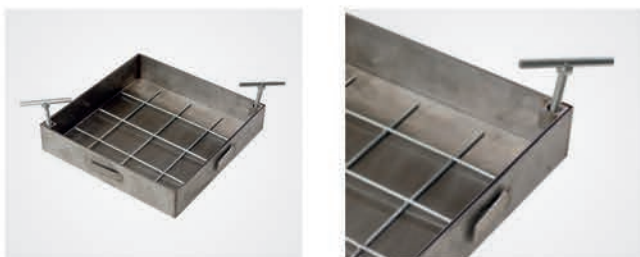

### Popis výrobku:

Šachtový poklop Systém PRO je zhotovený z antikorovej ocele hrúbky 2 mm. Prevedenie rôznych hĺbok poklopov 50 mm, 80 mm a 100 mm ponúka vhodné riešenie pre každé použitie. Šachtový poklop Systém PRO je vyrobený so špeciálnym tesnením proti mrazu a poveternostným vplyvom. Tesnenie zabezpečuje aj tesnosť proti zápachom a vode. Vonkajší rám sa pevne uchyťí v betóne pomocou kotiev. Následne sa môže vaňa, ktorá je vložená v ráme naplniť betónom. Pevné uchytenie poklopu o rám zabezpečujú skrutkové spoje v rohoch poklopu. Skrutkové spoje zabezpečujú tiež uchytenie zdvíhacieho kľúča. Uchytením aspoň dvoch zdvíhacích kľúčov je možné poklop bezpečne vybrať. Vyplnenie poklopu je možné rôznymi materiálmi ako je betón, dlažba, tvrdé podlahové výplne, terasové platne a pod.

### Materiál:

- Rám aj vnútorná vaňa je vyrobená z 2 mm hrubej antikorovej ocele.

### Oblasti použitia:

Pre šachty v podlahách vo vnútorných aj vonkajších pochôdnych priestranstvách.

Typ	Vonkajší rozmer	Svetlý otvor
PRO-300300E50	300 x 300 mm	220 x 220 mm
PRO-400400E50	400 x 400 mm	320 x 320 mm
PRO-500500E50	500 x 500 mm	420 x 420 mm
PRO-600600E50	600 x 600 mm	520 x 520 mm
PRO-700700E50	700 x 700 mm	620 x 620 mm
PRO-800800E50	800 x 800 mm	720 x 720 mm
PRO-900900E50	900 x 900 mm	820 x 820 mm
PRO-10001000E50	1000 x 1000 mm	920 x 920 mm
PRO-300300E80	300 x 300 mm	220 x 220 mm
PRO-400400E80	400 x 400 mm	320 x 320 mm
PRO-500500E80	500 x 500 mm	420 x 420 mm
PRO-600600E80	600 x 600 mm	520 x 520 mm
PRO-700700E80	700 x 700 mm	620 x 620 mm
PRO-800800E80	800 x 800 mm	720 x 720 mm
PRO-900900E80	900 x 900 mm	820 x 820 mm
PRO-10001000E80	1000 x 1000 mm	920 x 920 mm
PRO-300300E100	300 x 300 mm	220 x 220 mm
PRO-400400E100	400 x 400 mm	320 x 320 mm
PRO-500500E100	500 x 500 mm	420 x 420 mm
PRO-600600E100	600 x 600 mm	520 x 520 mm
PRO-700700E100	700 x 700 mm	620 x 620 mm
PRO-800800E100	800 x 800 mm	720 x 720 mm
PRO-900900E100	900 x 900 mm	820 x 820 mm
PRO-10001000E100	1000 x 1000 mm	920 x 920 mm