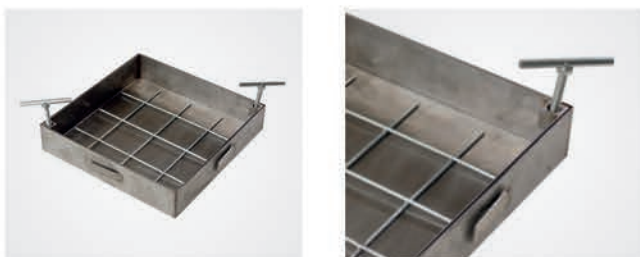

Šachtové poklopy Systém PRO

Antikorová oceľ

ProfessionalLine

Systém PRO

Antikorová oceľ

Popis výrobku:

Šachtový poklop Systém PRO je zhotovený z antikorovej ocele hrúbky 2 mm. Prevedenie rôznych hĺbok poklopov 50 mm, 80 mm a 100 mm ponúka vhodné riešenie pre každé použitie. Šachtový poklop Systém PRO je vyrobený so špeciálnym tesnením proti mrazu a poveternostným vplyvom. Tesnenie zabezpečuje aj tesnosť proti zápachom a vode. Vonkajší rám sa pevne uchyťí v betóne pomocou kotiev. Následne sa môže vaňa, ktorá je vložená v ráme naplniť betónom. Pevné uchytenie poklopu o rám zabezpečujú skrutkové spoje v rohoch poklopu. Skrutkové spoje zabezpečujú tiež uchytenie zdvíhacieho kľúča. Uchytením aspoň dvoch zdvíhacích kľúčov je možné poklop bezpečne vybrať. Vyplnenie poklopu je možné rôznymi materiálmi ako je betón, dlažba, tvrdé podlahové výplne, terasové platne a pod.

Zaťaženie:

- 125 kN podľa EN 124.

Materiál:

- Rám aj vnútorná vaňa je vyrobená z 2 mm hrubej antikorovej ocele.

Oblasti použitia:

Pre šachty v podlahách vo vnútorných aj vonkajších pochôdnych priestranstvách.

Zvláštne prednosti nášho Systému

- špeciálne tesnenie proti zime a poveternostným podmienkam, pachom a vode
- upevňovacie kotvy pre 100 % uchytenie v betóne
- v zabudovanom stave takmer neviditeľné
- ponúkame hĺbky váň 50 mm, 80 mm a 100 mm
- s príslušnou priečnou zosilňovacou výstuhou
- kónický tvar zabezpečuje ľahké vybratie