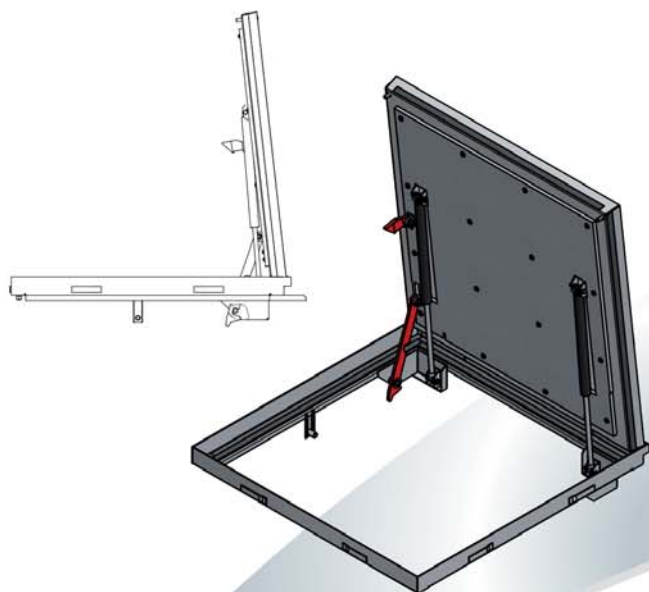

Šachtové poklopy Systém MA-BS

Antikorová oceľ s uľahčením otvárania plynovými vzperami

MasterLine

Protipožiarne

NOVÉ

Popis výrobku:

Šachtový poklop Systém MA-BS je vyrobený z 2,5 mm hrubej antikorovej ocele. Hĺbka vane je 50 mm a hĺbka stavebného otvoru pre zabudovanie je 75 mm. Rám je vyrobený so špeciálnym EPDM tesnením proti mrazu a poveternostným vplyvom, ktoré zabezpečuje tesnosť proti prieniku pachov a vode. Montáž plynových vzpier sa vykonáva až po zabudovaní vonkajšieho rámu a následnom vyplnení vnútornej vane poklopu. Pevné uchytenie poklopu o rám zabezpečujú dva skrutkové spoje v rohoch poklopu. Na podporu otvárania poklopu slúžia vysoko kvalitné plynové vzpery ktoré zaručujú ľahké otváranie aj zatváranie poklopu jednou osobou. S poistkou proti samovoľnému zatvoreniu. Skrutkové spoje zabezpečujú tiež uchytenie zdvíhacieho kľúča. Uchytením dvoch zdvíhacích kľúčov je možné poklop bezpečne otvoriť. Vyplnenie poklopu je možné rôznymi materiálmi ako je betón, dlažba, tvrdé podlahové výplne, živcové platne, terasové platne a pod.

Požiarna odolnosť:

Protipožiarnu odolnosť šachtového poklopu MA-BS zabezpečuje protipožiarna platňa prichytená na zadnej strane vnútornej vane poklopu, ktorá zaručuje požiarnu ochranu po dobu 90 min.

Zvláštne prednosti nášho systému:

- špeciálne tesnenie proti zime a poveternostným podmienkam, pachom a vode
- upevňovacie kotvy pre bezpečné zabudovanie
- v zabudovanom stave takmer neviditeľné
- hĺbka vane 50 mm
- s príslušnou priečnou zosilňovacou výstuhou
- s plynovou vzperou pre uľahčenie otvárania