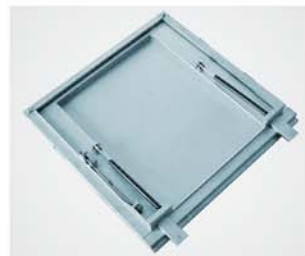

Šachtové poklopy Systém MA-GTR / MA-GRI

MasterLine

Ryhovaný antikorový plech s uľahčením otvárania plynovými vzperami

Popis výrobku:

Šachtový poklop Systém MA-GTR je vyrobený z 2,5 mm hrubej antikorovej ocele. Hĺbka stavebného otvoru pre zabudovanie je 75 mm. Rám je vyrobený so špeciálnym tesnením proti mrazu a poveternostným vplyvom, ktoré zabezpečuje tesnosť proti prieniku pachov a vode. Vonkajší rám sa pevne uchytiť v betóne pomocou kotiev. Pevné uchytenie poklopu o rám zabezpečujú dva skrutkové spoje v rohoch poklopu. Na podporu otvárania poklopu slúžia vysoko kvalitné plynové vzpery ktoré zaručujú ľahké otváranie aj zatváranie poklopu jednou osobou. S poistkou proti samovoľnému zatvoreniu. Skrutkové spoje zabezpečujú tiež uchytenie zdvíhacieho kľúča. Uchytením dvoch zdvíhacích kľúčov je možné poklop bezpečne otvoriť. Absolútne nehrdzavejúce.

Zaťaženie:

- 125 kN podľa EN124

Materiál:

- Rám je vyrobený z 2,5 mm hrubej antikorovej ocele, veko je vyrobené z 3/5 hrubého ryhovaného antikorového plechu.

NOVÉ

Typ	Vonkajší rozmer	Svetlý otvor
MA-GTR-600600E75	700 x 721 mm	600 x 600 mm
MA-GTR-800800E75	900 x 921 mm	800 x 800 mm
MA-GTR-10001000E75	1100 x 1121 mm	1000 x 1000 mm

Nové: Teraz tiež MA-GRI z hliníkového ryhovaného plechu!

Špeciálne prevedenia:

Na požiadanie môžu byť zhotovené rôzne atypické veľkosti podľa Vašich želaní.

Možnosti použitia: Pre často otvárané šachty s podmienkou nevynaloženia veľkej námahy pri otváraní. Špeciálne pre inšpekčné a revízne šachty napríklad - bazénové šachty, s potrebou pravidelnej kontroly pri vynaložení minimálnej námahy.