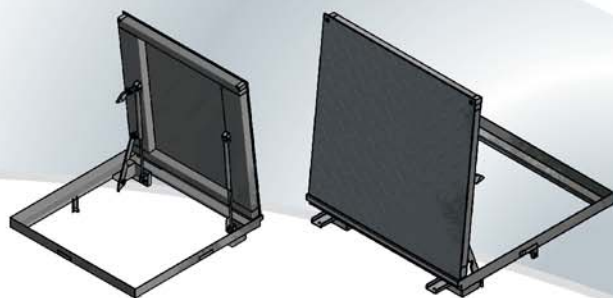

Šachtové poklopy Systém MA-GTR / MA-GRI

MasterLine

Ryhovaný antikorový plech s uľahčením otvárania plynovými vzperami

Popis výrobku:

Šachtový poklop Systém MA-GTR je vyrobený z 2,5 mm hrubej antikorovej ocele. Hĺbka stavebného otvoru pre zabudovanie je 75 mm. Rám je vyrobený so špeciálnym tesnením proti mrazu a poveternostným vplyvom, ktoré zabezpečuje tesnosť proti prieniku pachov a vode. Vonkajší rám sa pevne uchytiť v betóne pomocou kotiev. Pevné uchytenie poklopu o rám zabezpečujú dva skrutkové spoje v rohoch poklopu. Na podporu otvárania poklopu slúžia vysoko kvalitné plynové vzpery ktoré zaručujú ľahké otváranie aj zatváranie poklopu jednou osobou. S poistkou proti samovoľnému zatvoreniu. Skrutkové spoje zabezpečujú tiež uchytenie zdvíhacieho kľúča. Uchytením dvoch zdvíhacích kľúčov je možné poklop bezpečne otvoriť. Absolútne nehrdzavejúce.

Zaťaženie:

- 125 kN podľa EN124

Materiál:

- Rám je vyrobený z 2,5 mm hrubej antikorovej ocele, veko je vyrobené z 3/5 hrubého ryhovaného antikorového plechu.

NOVÉ

Typ	Vonkajší rozmer	Svetlý otvor
MA-GTR-600600E75	700 x 721 mm	600 x 600 mm
MA-GTR-800800E75	900 x 921 mm	800 x 800 mm
MA-GTR-10001000E75	1100 x 1121 mm	1000 x 1000 mm

Nové: Teraz tiež MA-GRI z hliníkového ryhovaného plechu!

Špeciálne prevedenia:

Na požiadanie môžu byť zhotovené rôzne atypické veľkosti podľa Vašich želaní.

Možnosti použitia: Pre často otvárané šachty s podmienkou nevynaloženia veľkej námahy pri otváraní. Špeciálne pre inšpekčné a revízne šachty napríklad - bazénové šachty, s potrebou pravidelnej kontroly pri vynaložení minimálnej námahy.