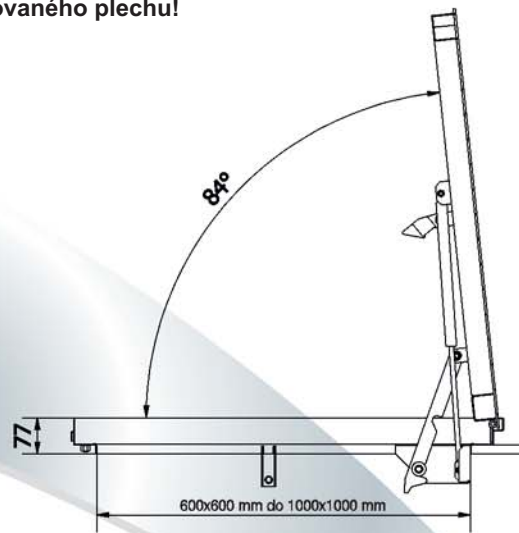

Nové: Teraz tiež MA-GRI z hliníkového ryhovaného plechu!